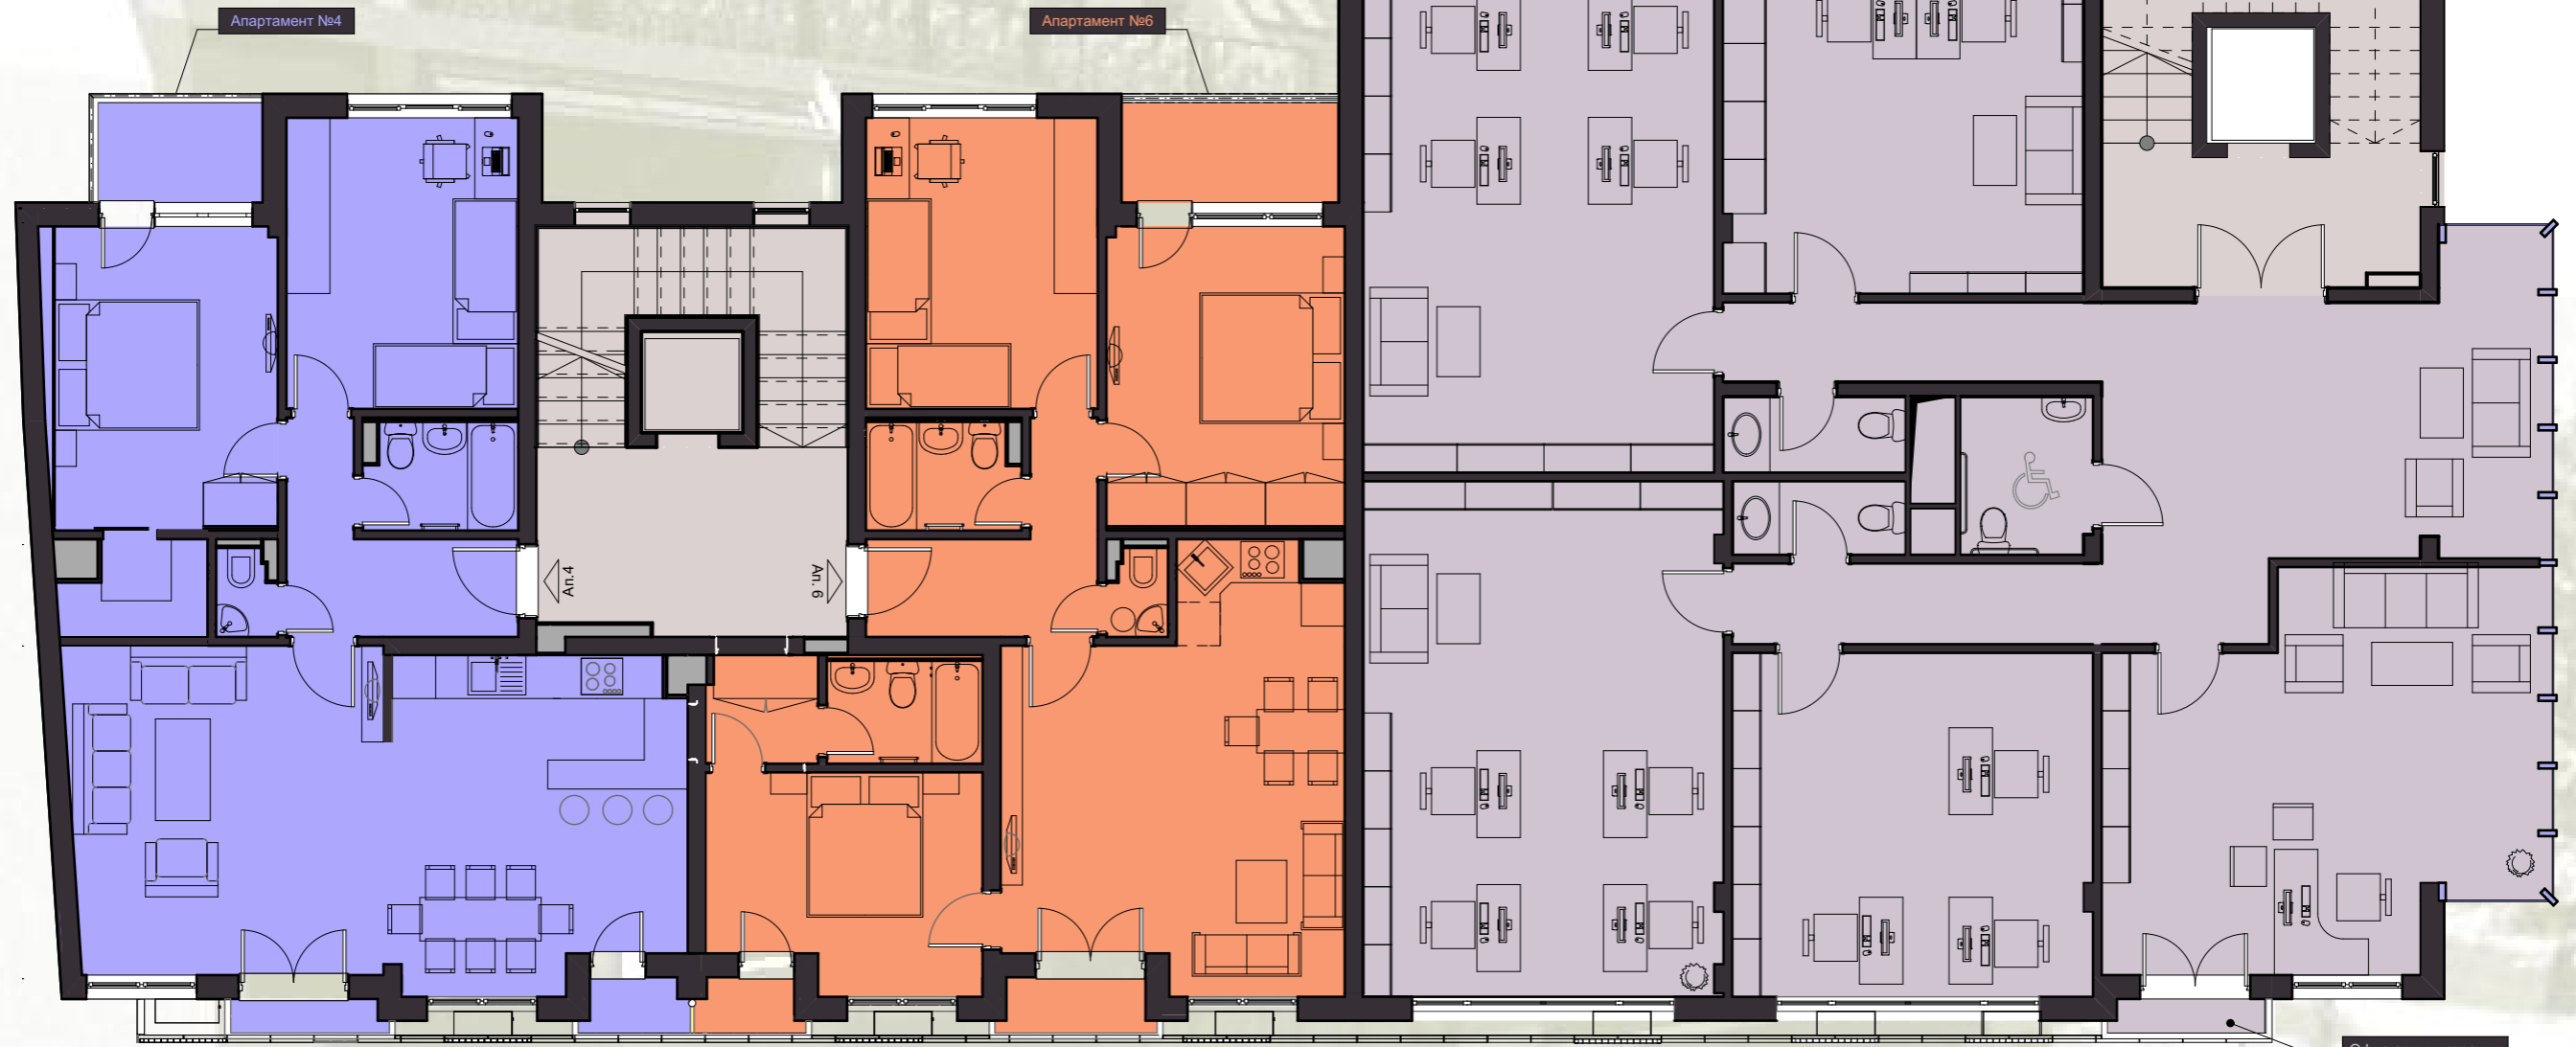

# ТРИАДИЦА ПАРК

Етаж 3

АП.4 - 97,01 м<sup>2</sup>

№	Помещение:	Светла площ	Под	Стени	Таван
1.	Антре	4,5 кв.м.	гранитогрес	латекс	латекс
2.	Коридор	1,5 кв.м.	гранитогрес	латекс	латекс
3.	Спалня	13 кв.м.	ламиниран паркет	латекс	латекс
4.	Спалня	13,5 кв.м.	ламиниран паркет	латекс	латекс
5.	Дрешник	2,5 кв.м.	гранитогрес	латекс	латекс
6.	Баня	3,5 кв.м.	теракота	фаянс, латекс	латекс
7.	Тоалетна	1 кв.м.	теракота	фаянс, латекс	латекс
8.	Дневна, трапезария и кухня	38,4 кв.м.	гранитогрес, ламин. паркет	латекс	латекс
9.	Тераса	1,5 кв.м.	гранитогрес	минер. мазилка	
10.	Тераса	3,5 кв.м.	гранитогрес	минер. мазилка	минер. мазилка
11.	Тераса	1 кв.м.	гранитогрес	минер. мазилка	

АП.6 - 101,24 м<sup>2</sup>

№	Помещение:	Светла площ	Под	Стени	Таван
1.	Антре	4,5 кв.м.	гранитогрес	латекс	латекс
2.	Коридор	1,5 кв.м.	гранитогрес	латекс	латекс
3.	Спалня	13 кв.м.	ламиниран паркет	латекс	латекс
4.	Спалня	14 кв.м.	ламиниран паркет	латекс	латекс
5.	Баня	3,5 кв.м.	теракота	фаянс, латекс	латекс
6.	Тоалетна	1 кв.м.	теракота	фаянс, латекс	латекс
7.	Дневна, трапезария и кухня	25 кв.м.	гранитогрес, ламин. паркет	латекс	латекс
8.	Тераса	4,5 кв.м.	гранитогрес	минер. мазилка	минер. мазилка
9.	Тераса	2 кв.м.	гранитогрес	минер. мазилка	
10.	Спалня	11 кв.м.	ламиниран паркет	латекс	латекс
11.	Дрешник	2,5 кв.м.	гранитогрес	латекс	латекс
12.	Баня	3 кв.м.	теракота	фаянс, латекс	латекс
13.	Тераса	1 кв.м.	гранитогрес	минер. мазилка	