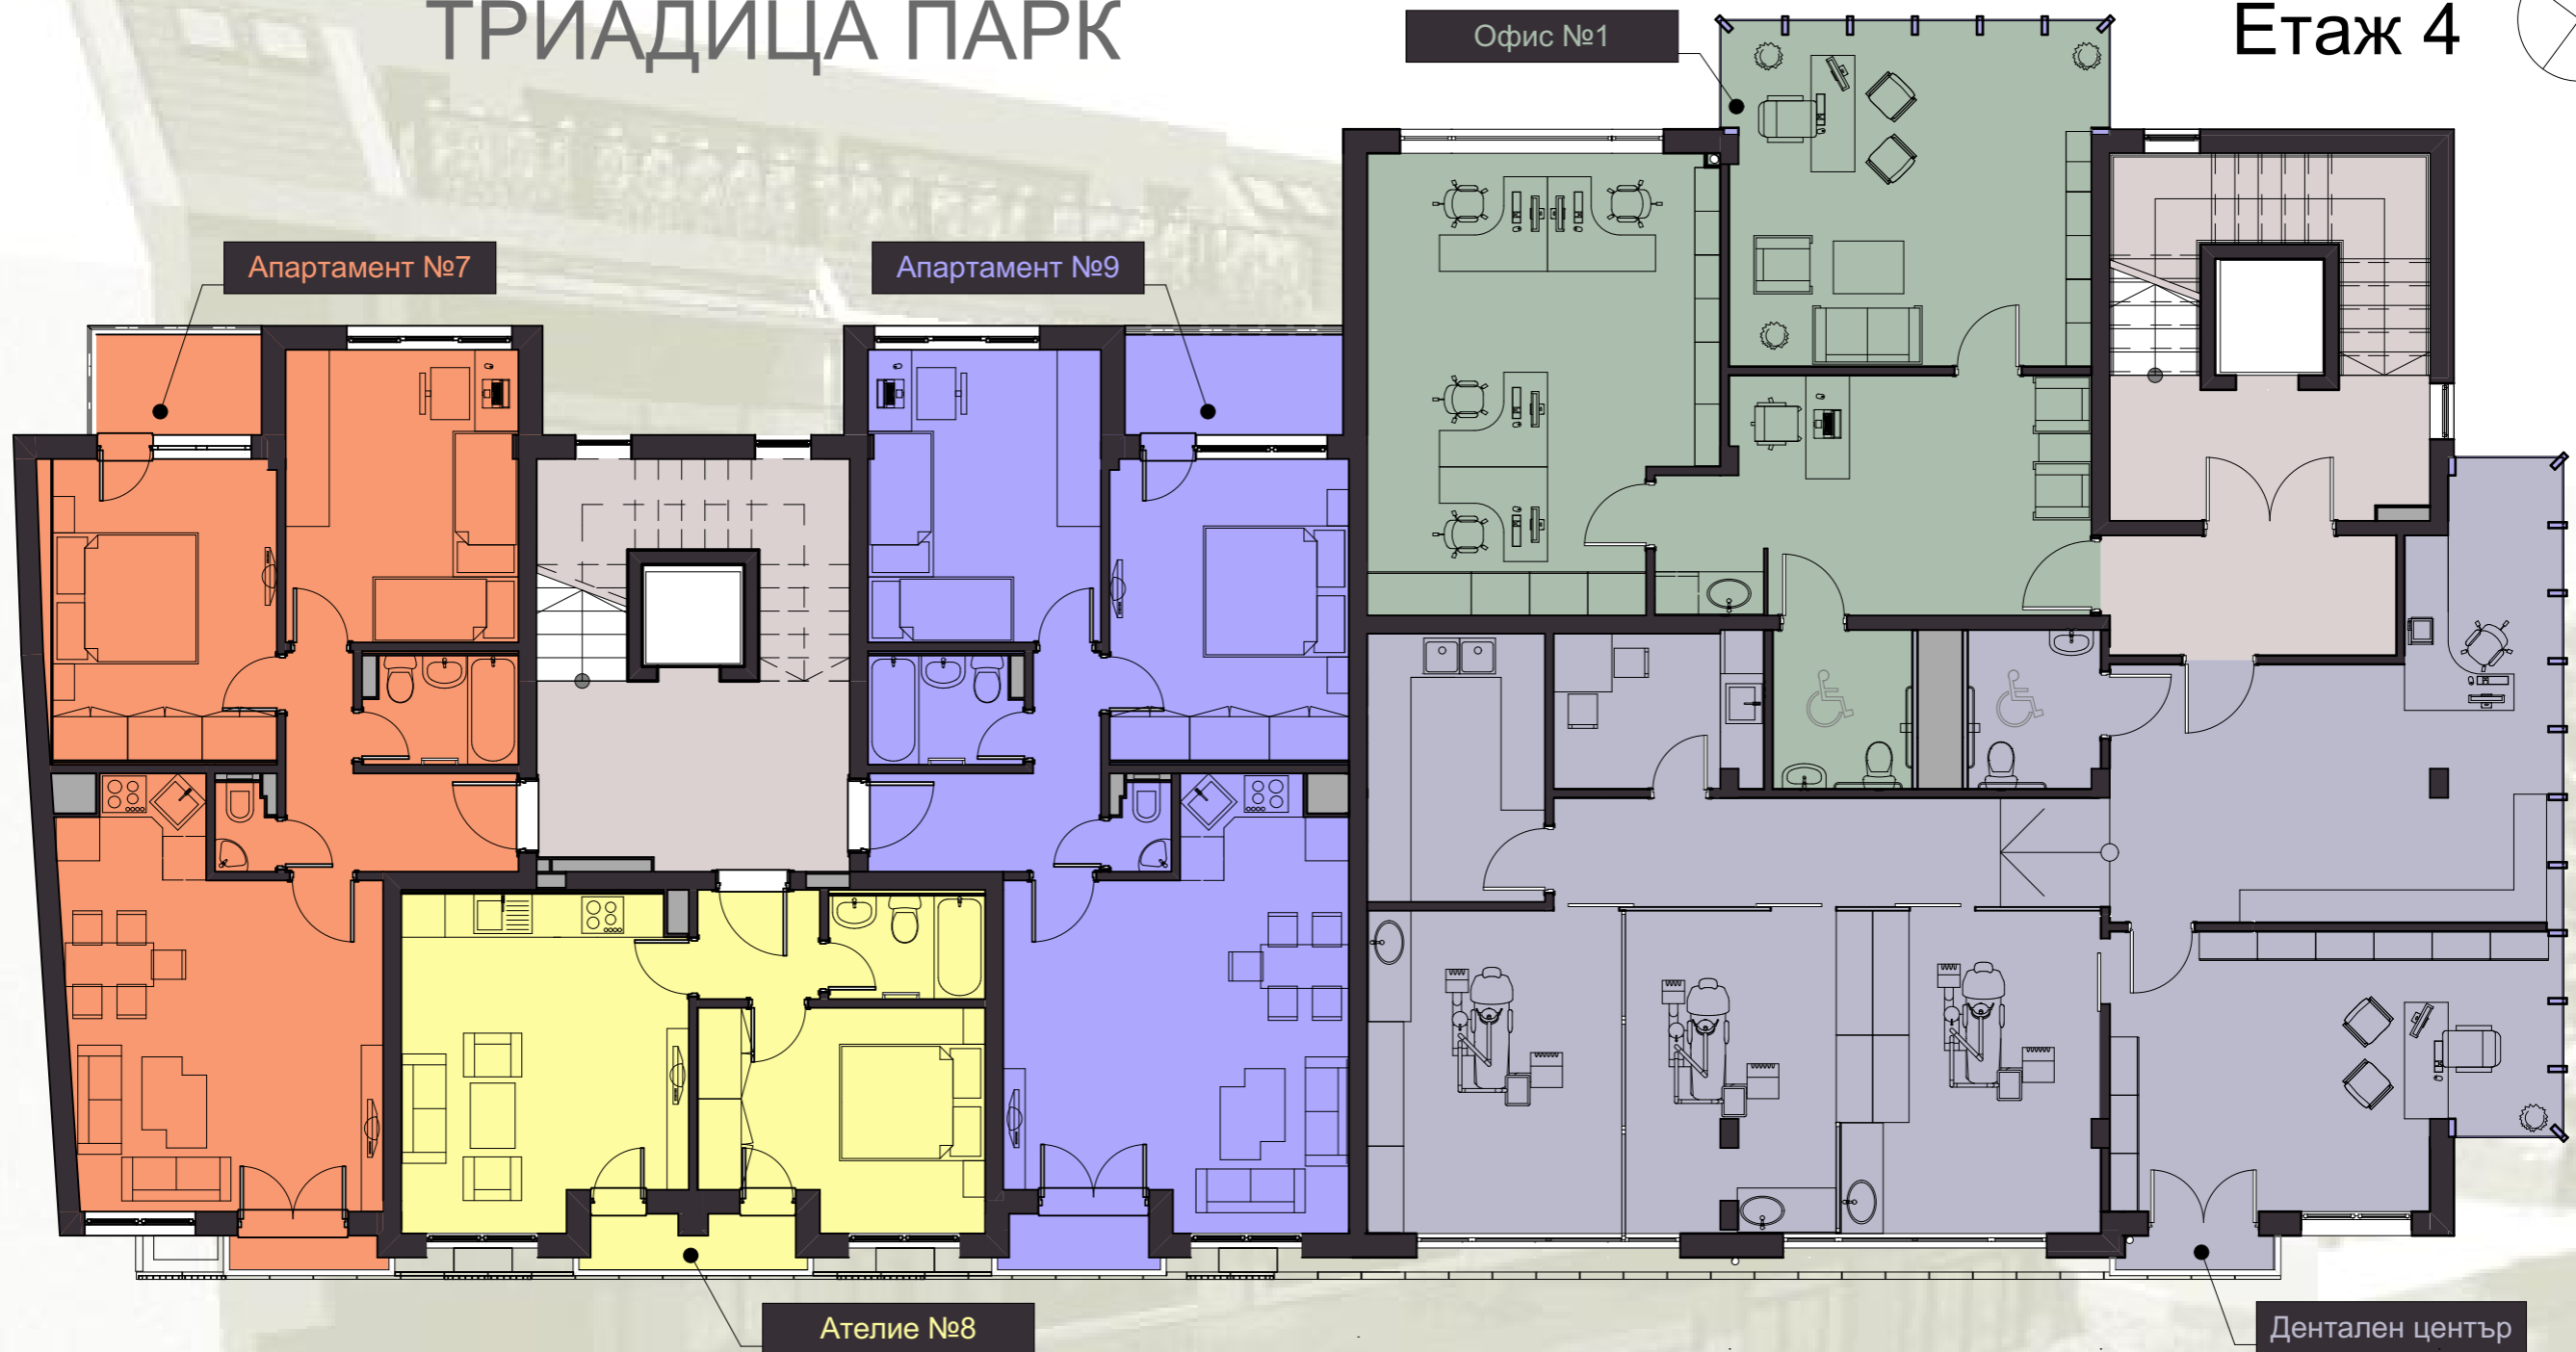

# ТРИАДИЦА ПАРК

Етаж 4

№	Помещение:	Светла площ
1.	Приемна+кухненски бокс	18,5 кв.м.
2.	Кабинет	24 кв.м.
3.	Кабинет	29 кв.м.
4.	Тоалетна	4 кв.м.

Оф.1 - 83,76 m<sup>2</sup>

№	Помещение:	Светла площ
1.	Приемна	27,5 кв.м.
2.	Кабинет	22 кв.м.
3.	Стоматологичен кабинет	14,5 кв.м.
4.	Стоматологичен кабинет	14,5 кв.м.
5.	Стоматологичен кабинет	15,5 кв.м.
6.	Стерилизационна	9 кв.м.
7.	Помещение за персонала	6 кв.м.
8.	Тоалетна	4 кв.м.
9.	Коридор	11,5 кв.м.
10.	Тераса	1 кв.м.

Дентален център - 138,57 m<sup>2</sup>